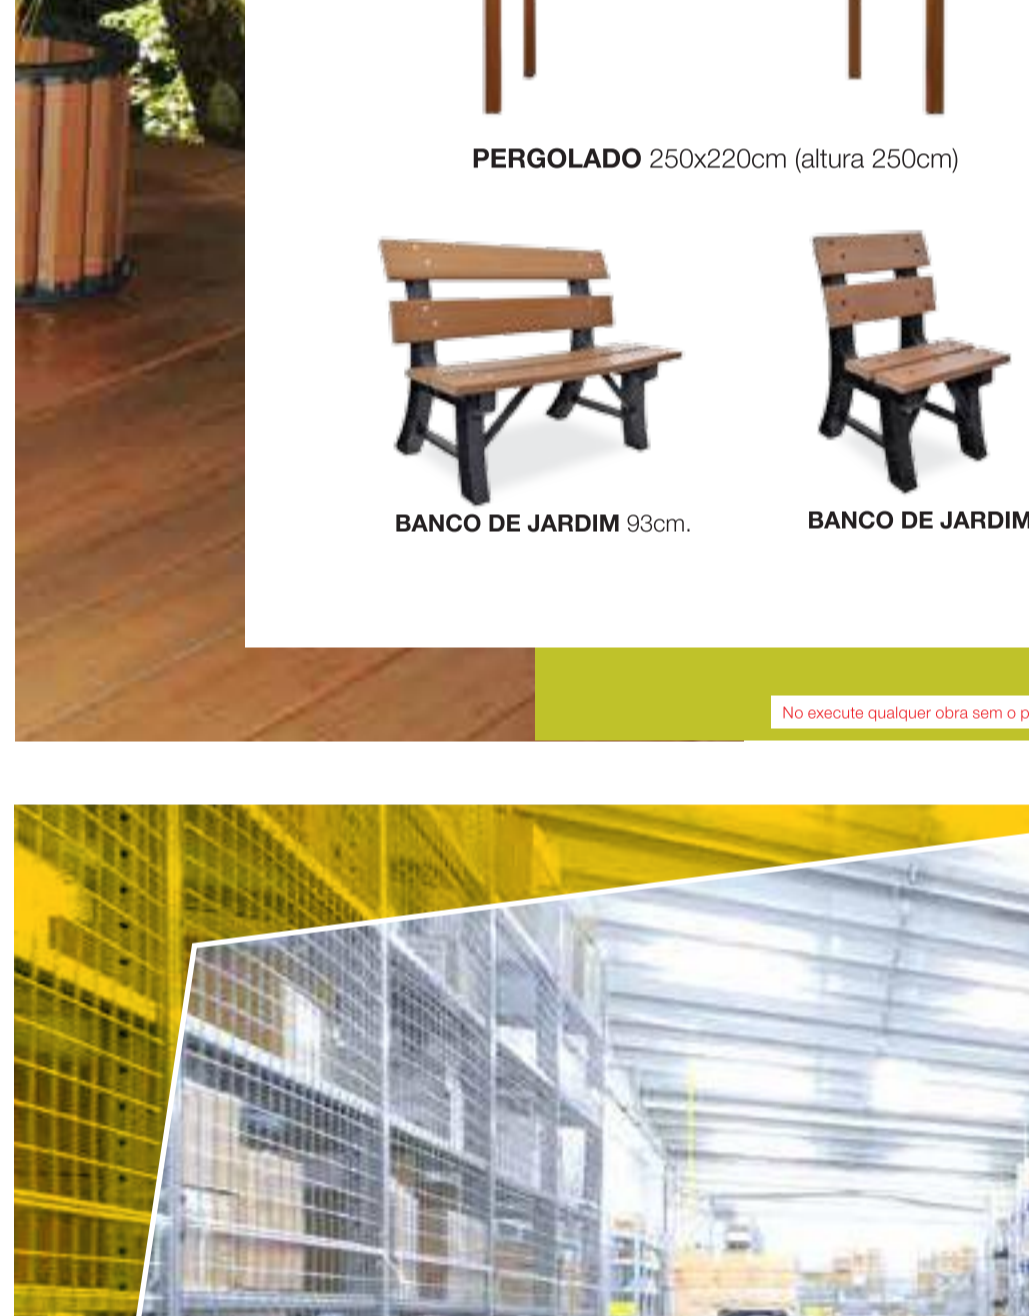

Perfis Aplicados

DECK
TBUA (DECK) 19x30mm