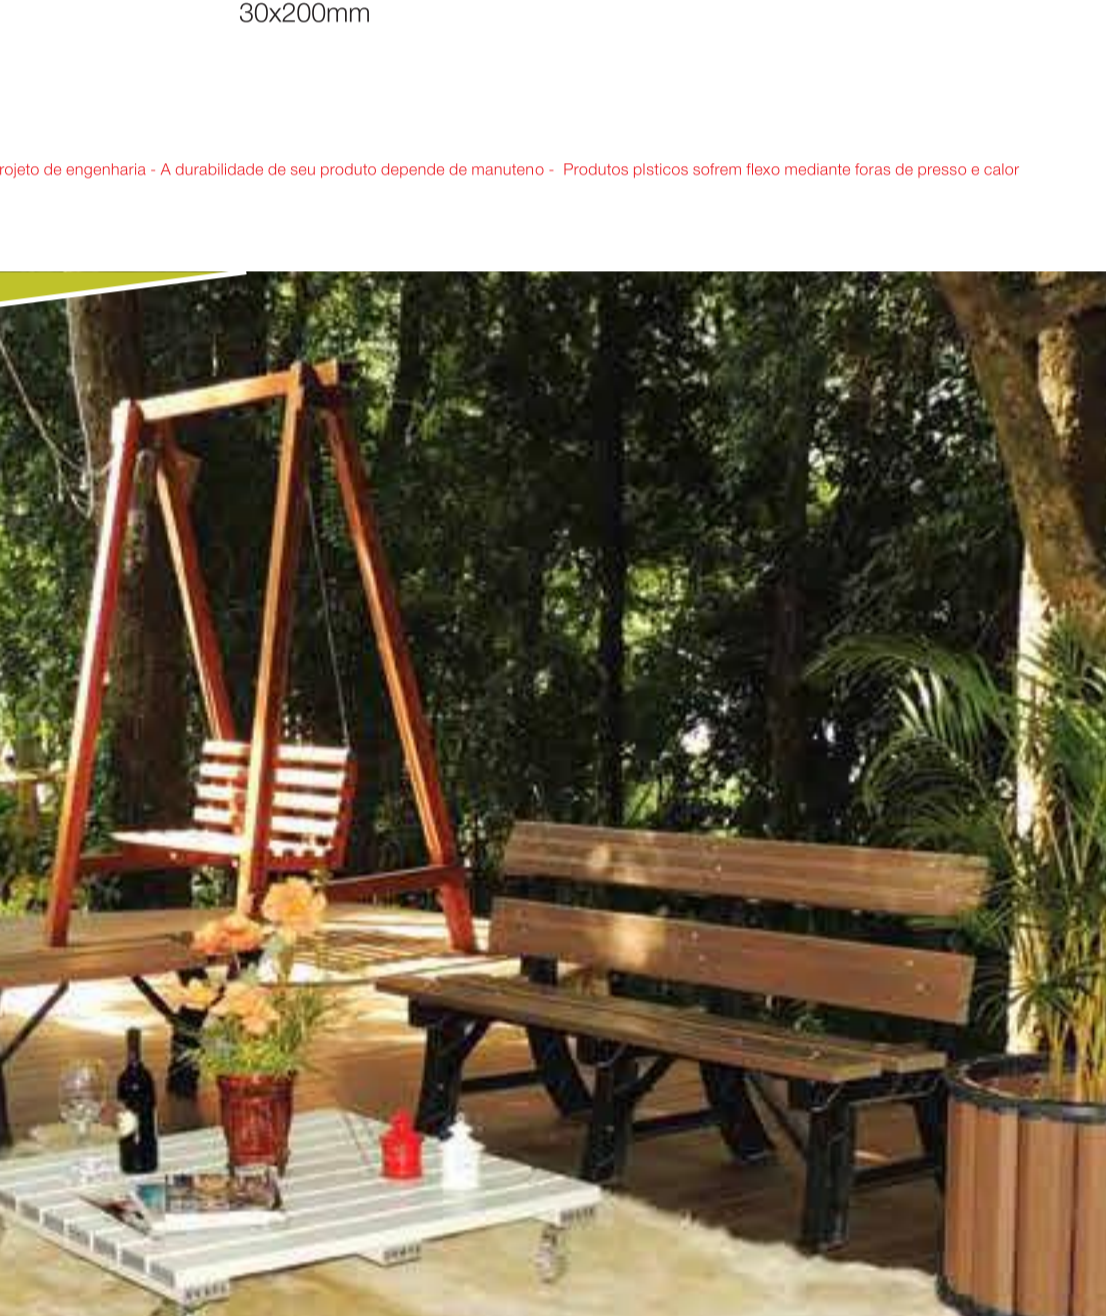

Na medida qualquer, de acordo com o projeto de engenharia. A durabilidade de seu produto depende de instalação. Produto plástico, porém feito com madeira real, de processo e colorido.

DECK
TBUA (DECK) 200x250mm