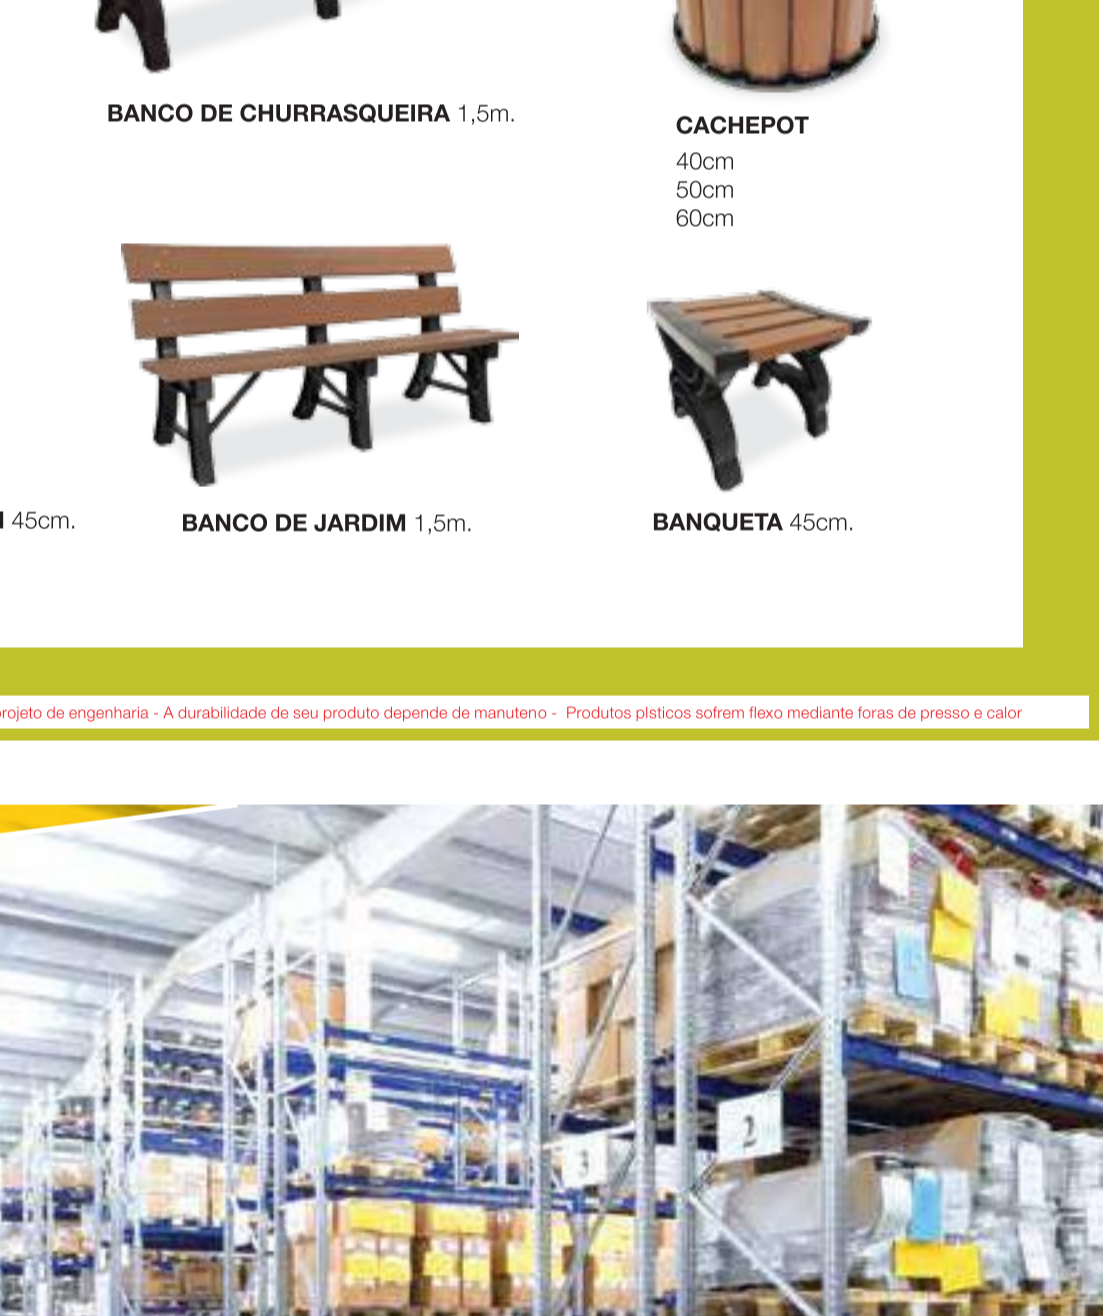

ASSOALHO
TBUA (DECK) 30x200mm

Perfis Aplicados